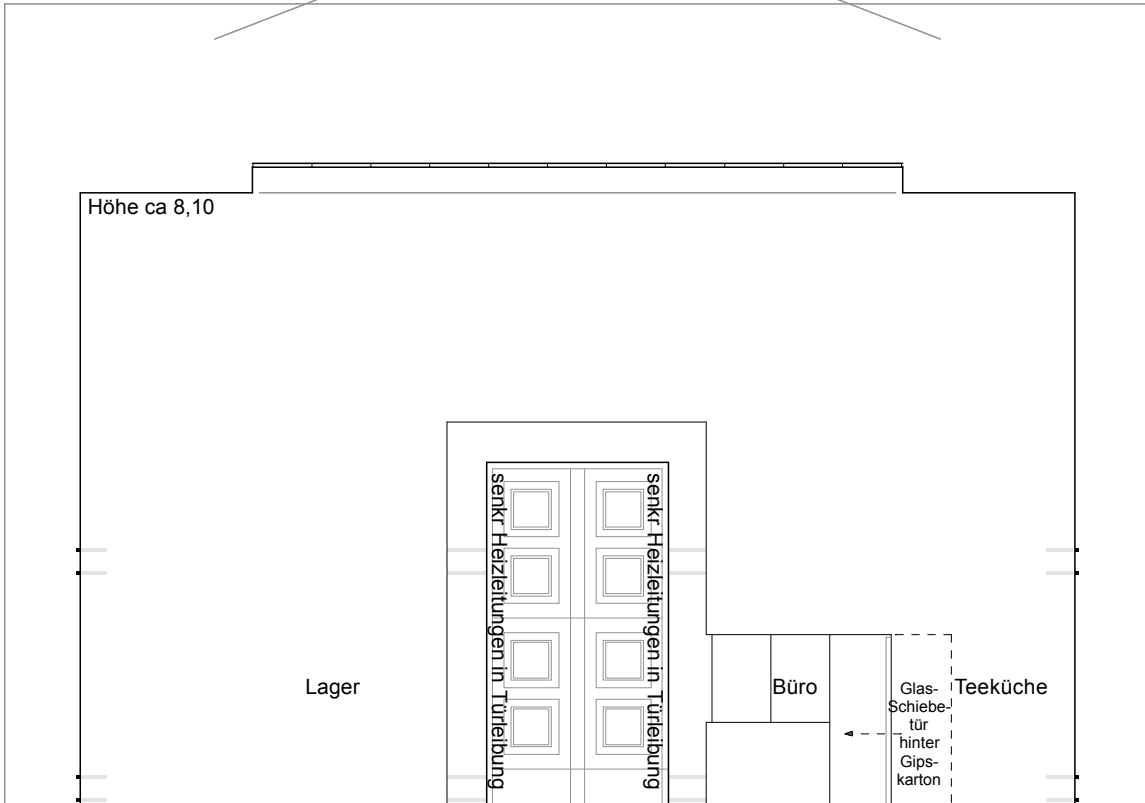

Kunstpavillon

alle Maße nur ca.-Angaben
Maßstäblichkeit prüfen!

im Alten Botanischen Garten am Stachus
Sophienstr. 7a
80333 München

Grundriss

Maßstab 1:100

Telefon: +49 (0) 89-59 73 59
E-Mail: kontakt@kunstpavillon.org
Internet: www.kunstpavillon.org

Stand: Juli 2023

Schnitt-Ansicht Tür Lager

Ansicht Türseite

Schnitt-Ansicht Fenster Büro

alle Maße nur ca.-Angaben
Maßstäblichkeit prüfen!

Maßstab 1:100

Stand: Juli 2023

Kunstpavillon