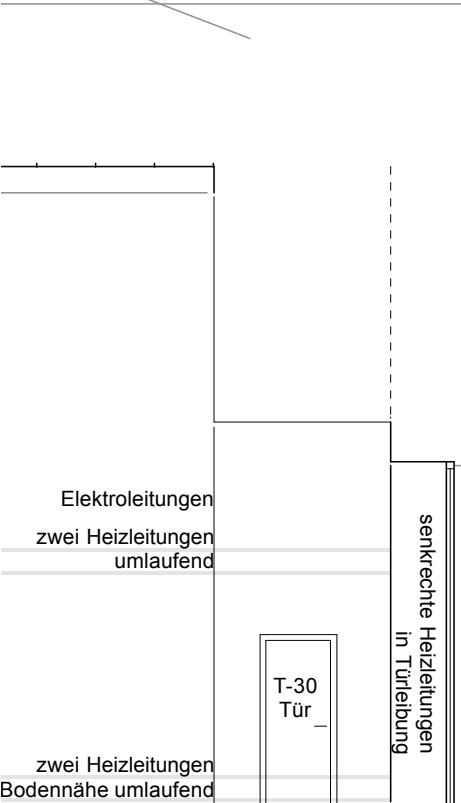

Kunstpavillon

alle Maße nur ca.-Angaben
Maßstäblichkeit prüfen!

im Alten Botanischen Garten am Stachus
Sophienstr. 7a
80333 München

Grundriss

Maßstab 1:100

Telefon: +49 (0) 89-59 73 59
E-Mail: kontakt@kunstpavillon.org
Internet: www.kunstpavillon.org

Stand: Juli 2023

Schnitt-Ansicht Tür Lager

Ansicht Türseite

Schnitt-Ansicht Fenster Büro

alle Maße nur ca.-Angaben
Maßstäblichkeit prüfen!

Maßstab 1:100

Stand: Juli 2023

Kunstpavillon