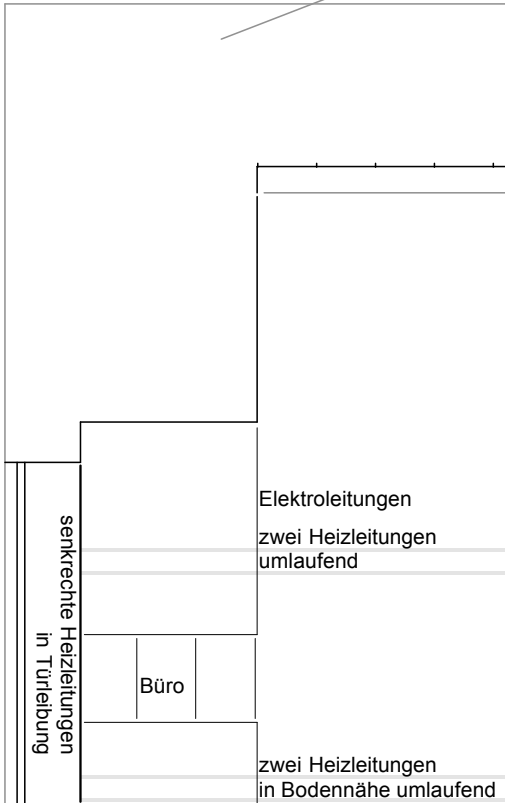

Kunstpavillon

alle Maße nur ca.-Angaben
Maßstäblichkeit prüfen!

im Alten Botanischen Garten am Stachus
Sophienstr. 7a
80333 München

Grundriss

Maßstab 1:100

Telefon: +49 (0) 89-59 73 59
E-Mail: kontakt@kunstpavillon.org
Internet: www.kunstpavillon.org

Stand: Juli 2023

Schnitt-Ansicht Tür Lager

Ansicht Türseite

Schnitt-Ansicht Fenster Büro

alle Maße nur ca.-Angaben
Maßstäblichkeit prüfen!

Maßstab 1:100

Stand: Juli 2023

Kunstpavillon